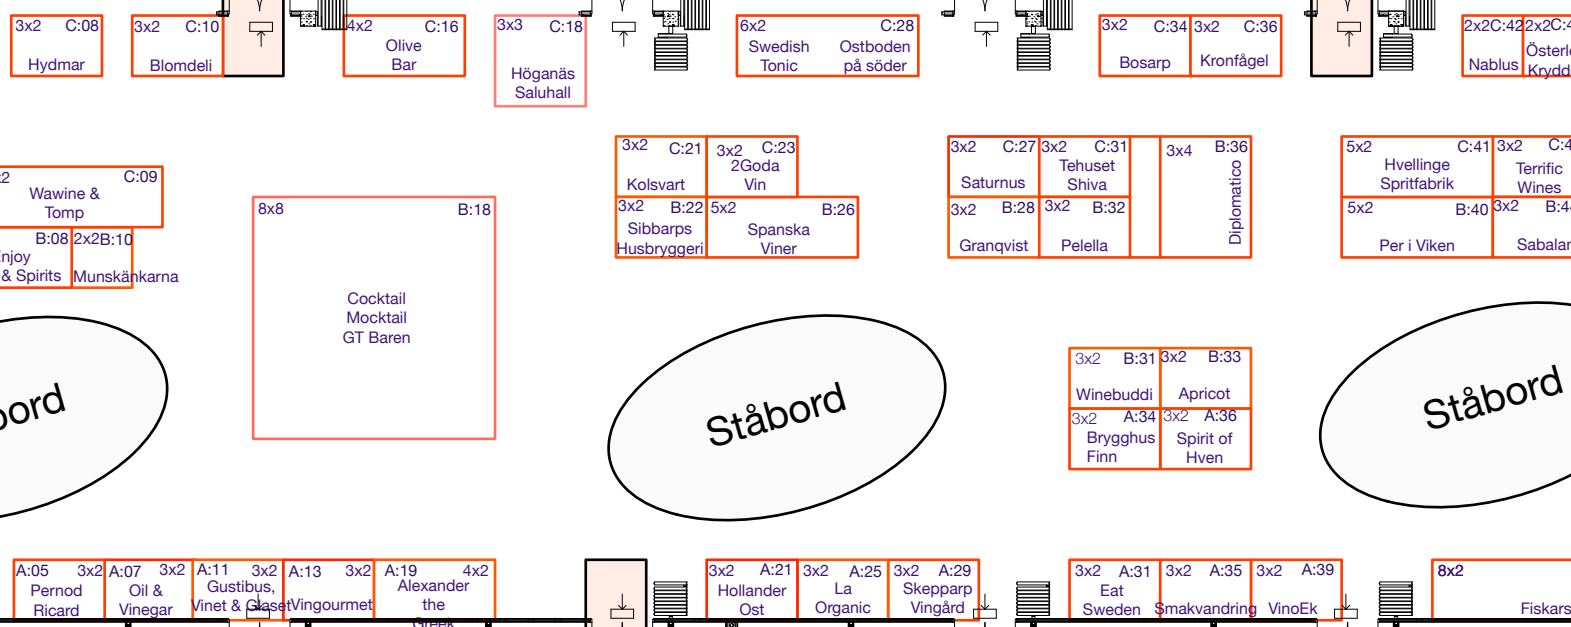

Ståbord

Ståbord

Toaletter

INGÅNG

Glas

Kuponger

MASTERPLAN
1:250

2013-11-22